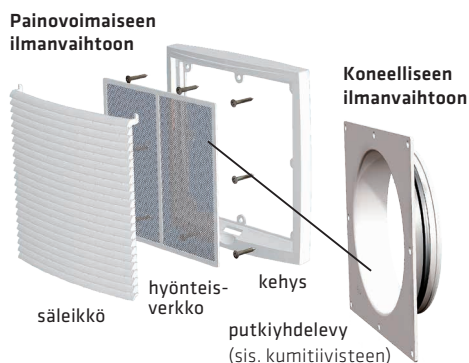

Väri	LVI-nro	Tuoteno
Valkoinen	8832000	793320
Beige	8832001	793321
Vaaleanharmaa	8832002	793323
Harmaa	8832003	793327
Punainen	8832004	793328
Valkoinen	8832005	793330
Beige	8832006	793331
Vaaleanharmaa	8832007	793333
Harmaa	8832008	793337
Punainen	8832009	793338
Valkoinen	8832010	793340
Beige	8832011	793341
Vaaleanharmaa	8832012	793343
Harmaa	8832013	793347
Punainen	8832014	793348

Putkiyhdeet ja hyöteisverkot Monitoimi-ulkosäleikköön

Putkiyhde tarvitaan, kun Monitoimi-ulkosäleikköä käytetään koneellisessa ilmanvaihdossa. Putkiyhde liitetään tulo- tai poistoilmakanavaan.

VILPE® Putkiyhde 60 mm (Säleikkö 150 x 150)

VILPE® Putkiyhde 100 mm (Säleikkö 150 x 150)

VILPE® Putkiyhde 125 mm (Säleikkö 240 x 240)

VILPE® Putkiyhde 160 mm (Säleikkö 240 x 240)

VILPE® Putkiyhde 200 mm (Säleikkö 240 x 240)

VILPE® Putkiyhde 200mm (Säleikkö 375 x 375)

VILPE® Putkiyhde 250 mm (Säleikkö 375 x 375)

VILPE® Putkiyhde 315mm (Säleikkö 375 x 375)

LVI-nro	Tuoteno
8832015	793352
8832016	793353
8832017	793354
8832018	793355
8832024	793359
8832019	793356
8832020	793357
8832023	793358

Hyöteisverkkoa voidaan käyttää estämään hyönteisten ja roskien pääsy tuuletettavaan tilaan silloin, kun Monitoimi-ulkosäleikköä käytetään painovoimaisessa ilmanvaihdossa tuuletussäleikkönä.

VILPE® Hyöteisverkko (Säleikko 150 x 150)

VILPE® Hyöteisverkko (Säleikko 240 x 240)

8832021	793362
8832022	793364

Monitoimi-ulkosäleikköjen vakiovärit

- maalarinvalkoinen - viiteväre RAL 9016
- beige - viiteväre RR30 - RAL 1001
- vaaleanharmaa - RAL 7040
- harmaa - viiteväre RR23 - RAL 7015
- punainen - viiteväre RR28/29 - RAL 3009

VILPE® Monitoimi-ulkosäleikkö on suunniteltu ja valmistettu Suomessa pohjoismaiset olosuhteet huomioiden.